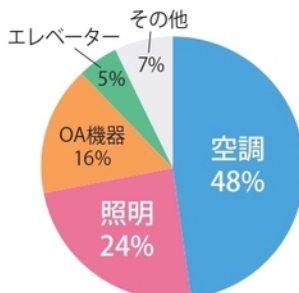

毎月の電気代、高いですよね・・・ところで、 電気代の内訳をご存知ですか?

出展資源エネルギー庁推計

左に掲載しているグラフは、オフィスビルの電力最大使用時における設備毎の消費電力の内訳です。

「空調」、「照明」を合わせると、

電力消費量の約72%を占めます。従って、電力コストの削減には「空調」と「照明」の消費電力の削減に取り組むことが、重要です!!